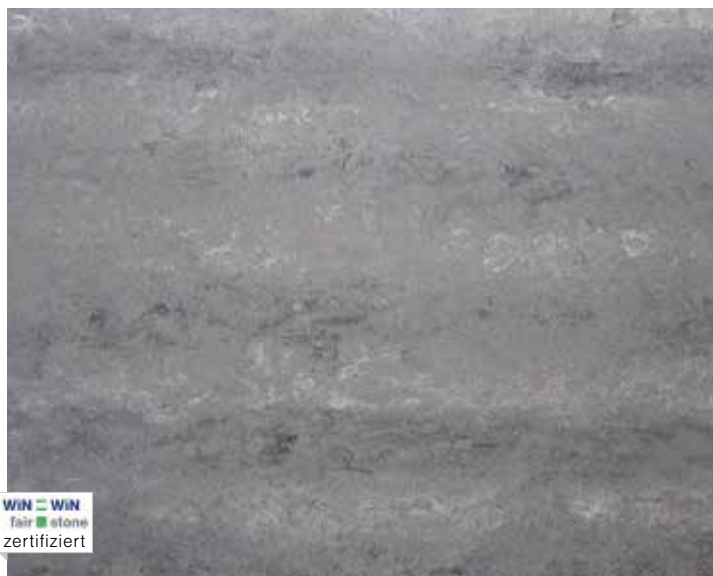

Slate

Slate satiniert - Unmaßplatte: 320 x 160 x 2 cm