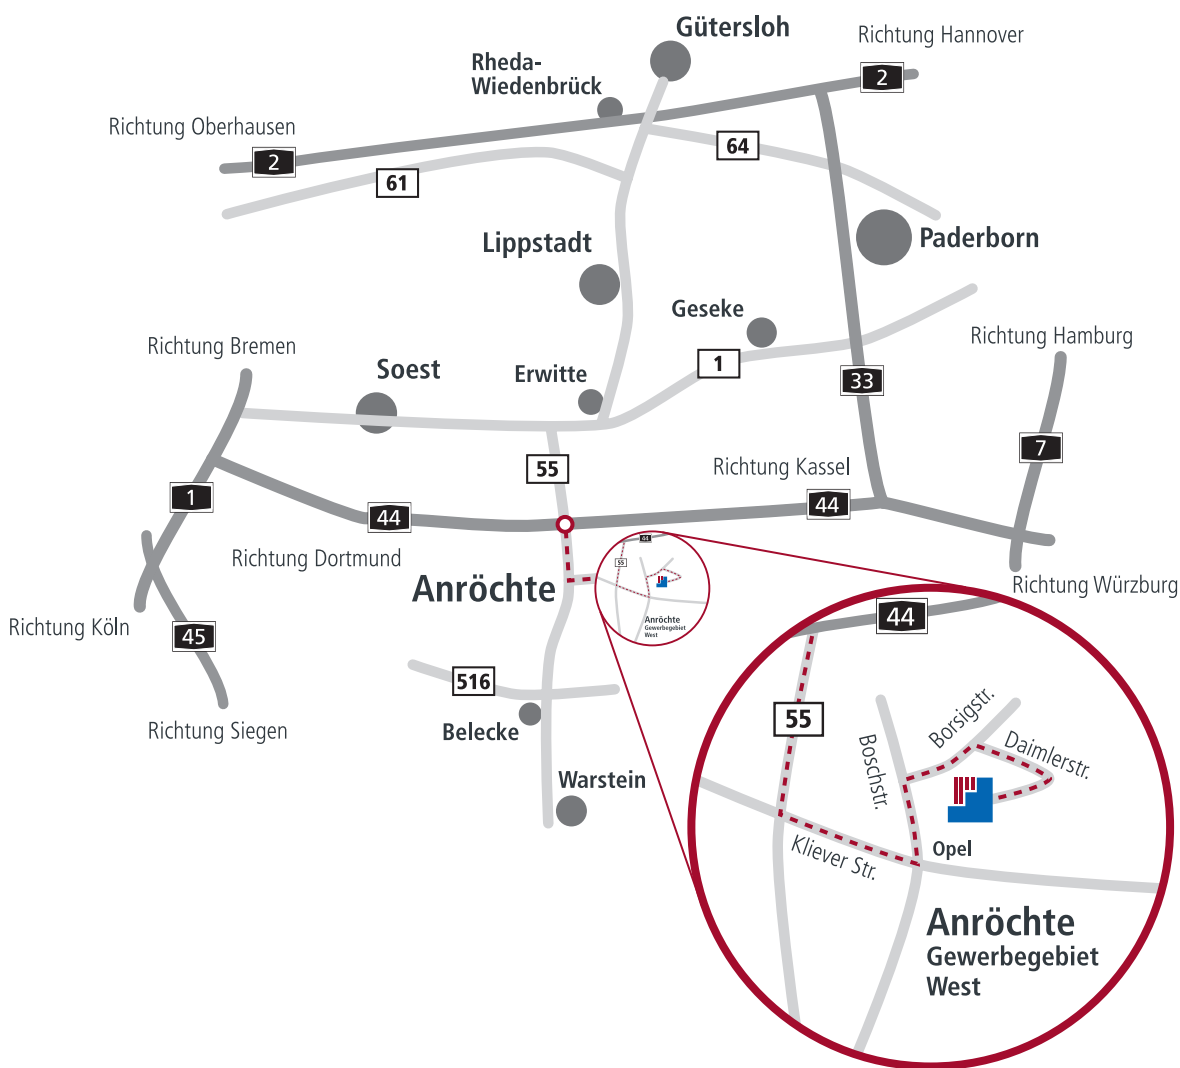

Serie Rough Schiefer Optik

Sierra Anthrazit Rough

Sierra Beige Rough

Sierra Grey Rough

A = Auslaufrfarbe, Restbestand am Lager

Die Risse Performance

Für Ihren Erfolg machen wir uns stark!

- TOP-Kundenberatung und Service
- TOP-Qualität und Liefertreue
- Großes Fuhrparkmanagement
- Ausgefeilte, digitalisierte Logistik
- Größter Natursteinhändler Deutschlands