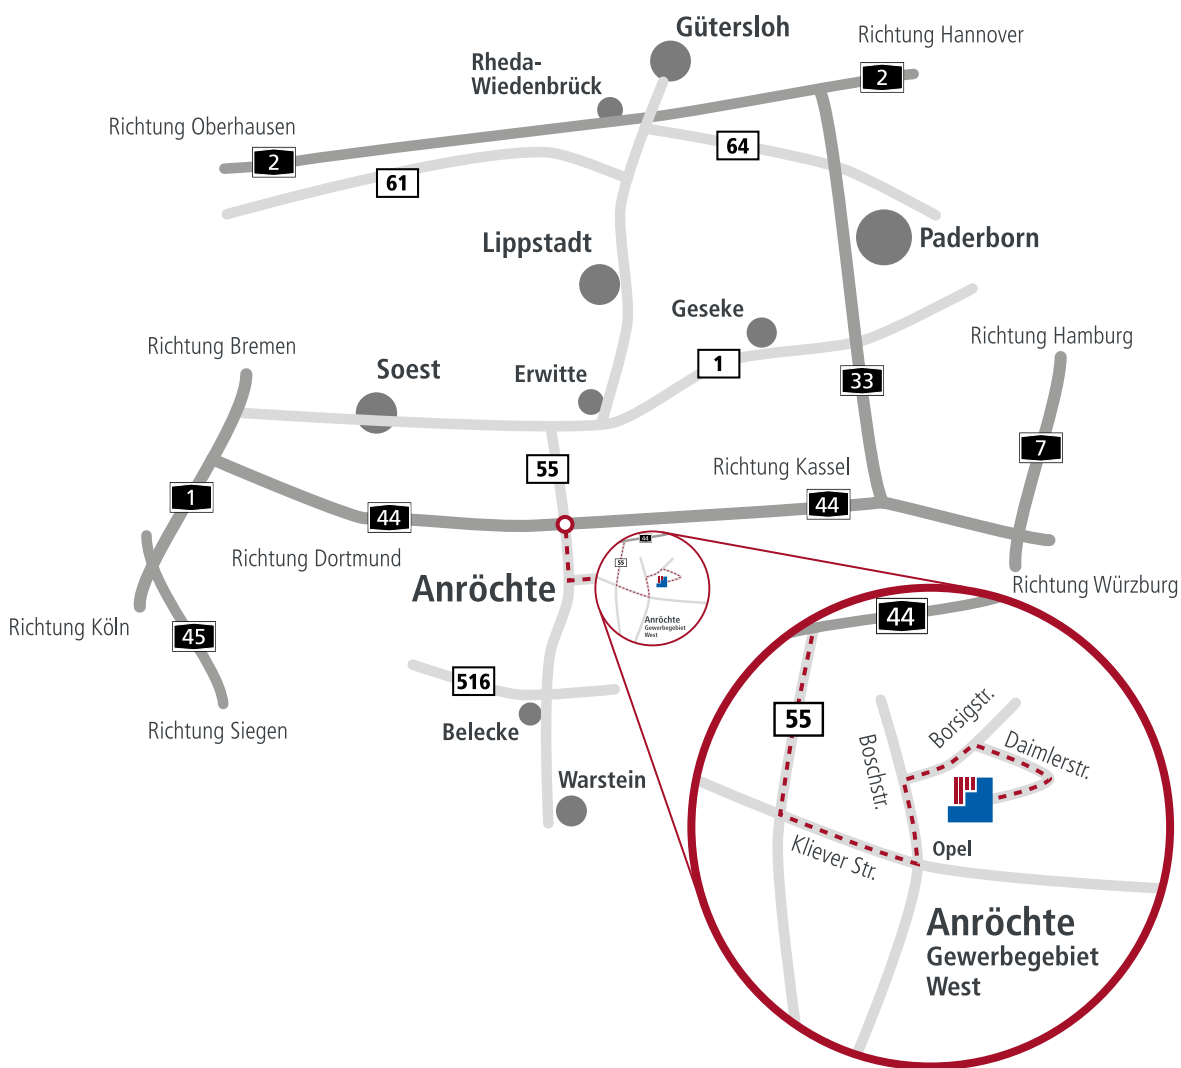

*TOP in Naturstein,
Quarz & Keramik*

H. Risse GmbH
 Daimlerstr. 3
 D-59609 Anröchte
 Tel.: 02947 / 9799-802
 Fax: 02947 / 9799-45
 info@naturstein-risse.de
 www.naturstein-risse.de

Öffnungszeiten

Mo. bis Fr. 07.30 Uhr bis 17.30 Uhr
 Sa. 08.30 Uhr bis 12.30 Uhr