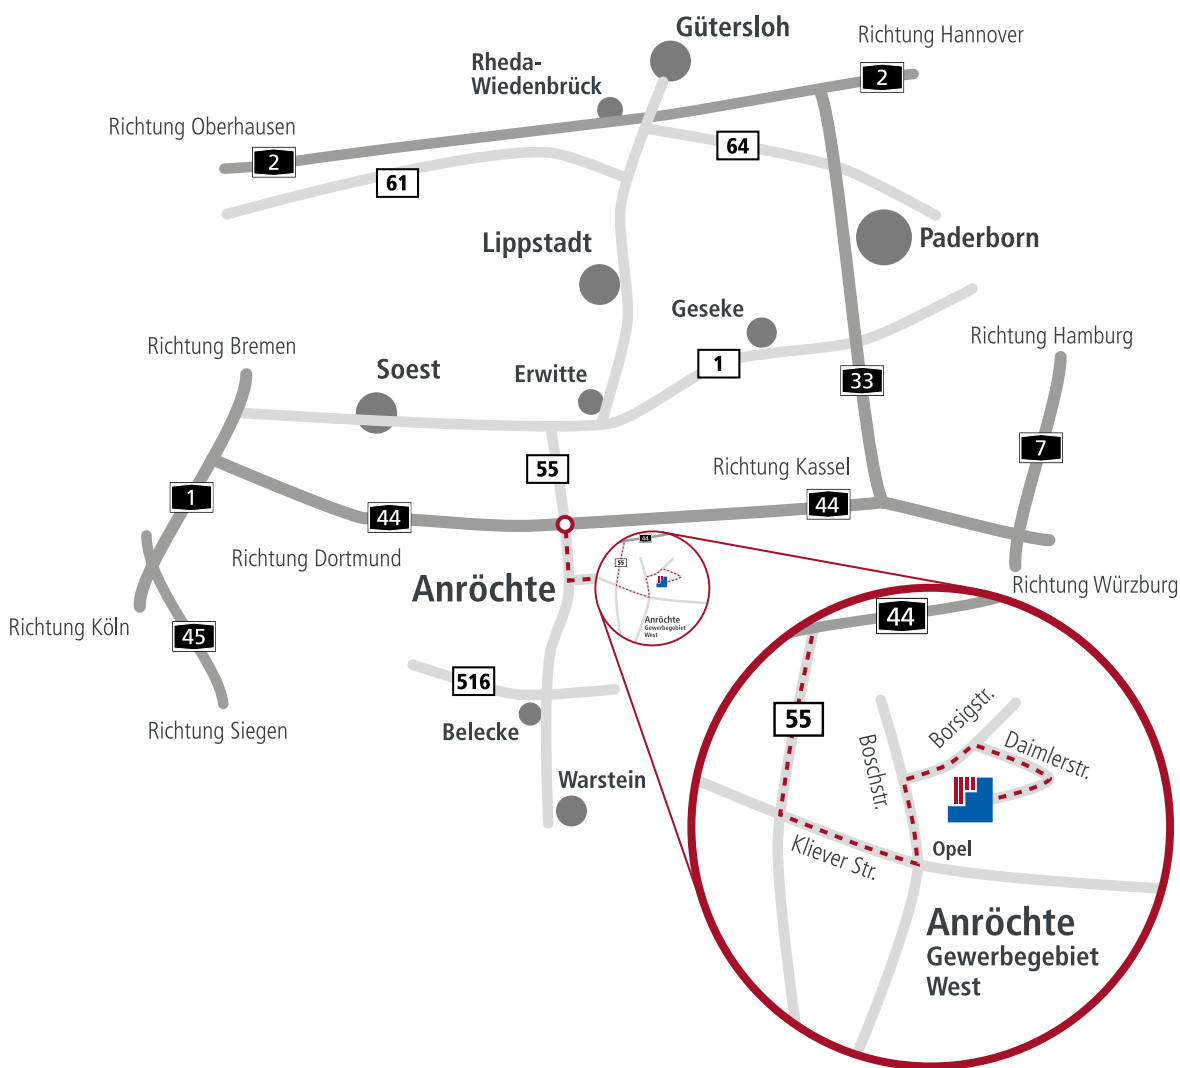

TOP in Naturstein,
Quarz & Keramik

H. Risse GmbH
Daimlerstr. 3
D-59609 Anröchte
Tel.: 02947 / 9799-802
Fax: 02947 / 9799-45
info@naturstein-risse.de
www.naturstein-risse.de

Öffnungszeiten

Mo. bis Fr. 07.30 Uhr bis 17.30 Uhr
Sa. 08.30 Uhr bis 12.30 Uhr

Beratungsservice

Mo. bis Fr. 08.00 Uhr bis 12.00 Uhr
14.00 Uhr bis 17.00 Uhr
Sa. 08.30 Uhr bis 12.30 Uhr